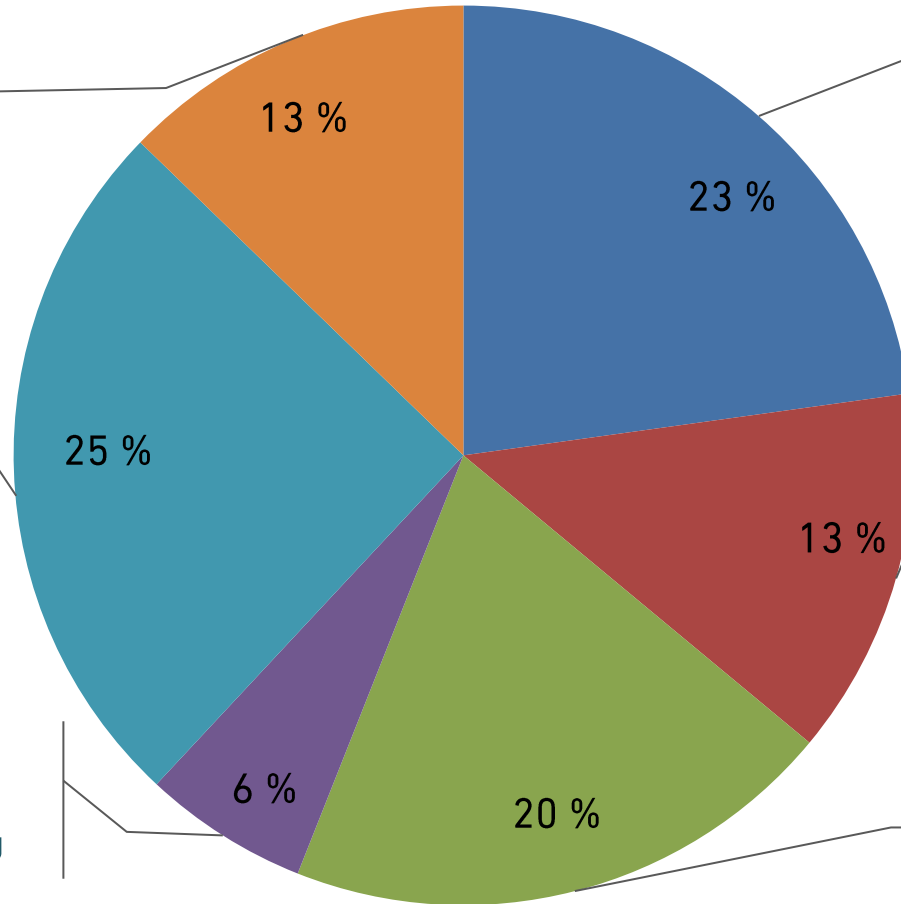

Beslut om understöd 2017-2019

Skogsstiftelsen delar årligen ut omkring 1,4 milj. €.

TRÄBYGGGANDE OCH FRÄMJANDE ANVÄNDNING AV TRÄ

Professur i träbyggande vid Vasa universitet
Professur i träbyggnadsteknik vid Aalto-universitet
SuperTRÄ – utställningen på HEUREKA

KOMMUNIKATION TILL ALLMÄNHETEN

Kommunikationskampanjen Skogens Finland
Webbsajten Forest.fi
TV-serien Suomi on metsäläinen

SKOGSCERTIFIERING

Stöd för kommunikation och marknadsföring av certifiering

SKOLELEVER OCH UNGDOMAR

Utgifter för transporter av skolelever till evenemang i skogen
Skogsnöten för högstadier
Skogliga aktiviteter inom scouting och 4H
Skogsforum för unga påverkare

FORSKNING OCH UTREDNINGAR

Forskningsprojektet Metsänomistaja 2020
Hållbar användning av dikade torvmarker

KOMMUNIKATION TILL BESLUTFATTARE OCH PÅVERKARE

Beslutsfattarnas Skogsakademi
Projektet Nytt trä, nya träbaserade innovationer