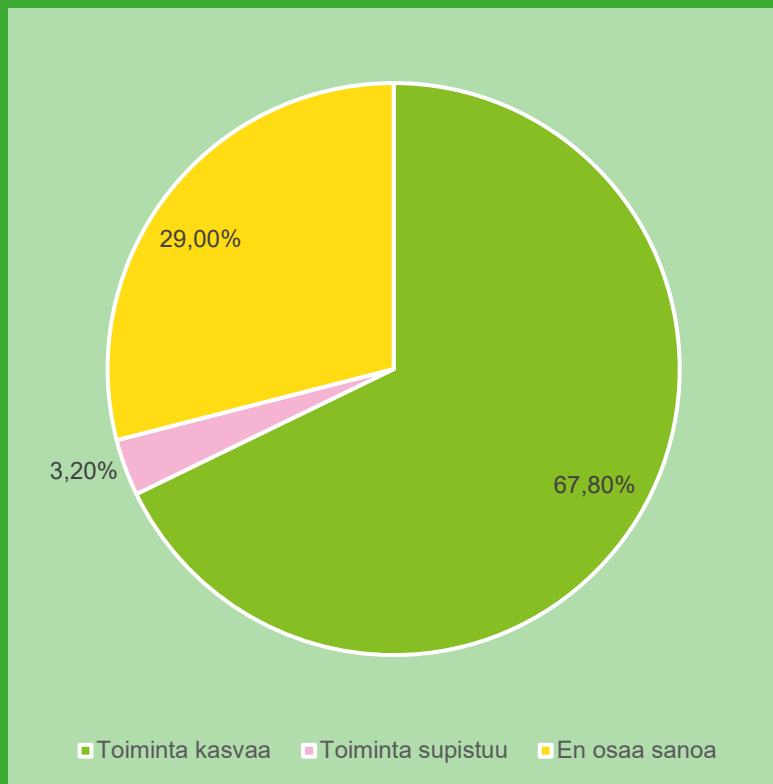

4H-järjestön Metsissä Mahdollisuus metsätapahtumat ja toiminta

Kolme askelta työelämään

4H

Metsäkasvatusta
tehdään paikallisesti
yhdessä

Metsäpäivät

25 000 lasta ja nuorta osallistui 4H-yhdistysten ja 4H-Metsätiimien järjestämiin, yhteensä noin 400 metsäpäivään vuonna 2022.

Metsäpäiviä toteutettiin koulujen lähimetsissä sekä lähimetsää kauempana. Suomen Metsäsäätiö rahoitti 209 metsäpäivän toteutusta linja-autokuljetusten osalta vuonna 2022 yhteensä lähes 75 000 eurolla.