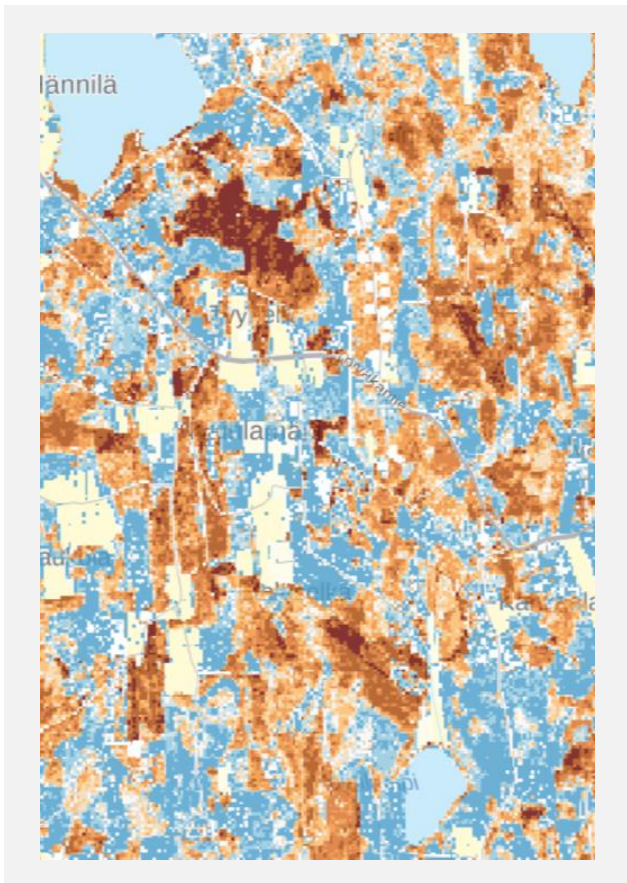

MyrskyPuu – tutkimus

Alexi Lehtonen, Susanne Suvanto & Mikko
Peltoniemi

Natural Resources Institute Finland (Luke)

SUOMEN METSÄSÄÄTIÖ

Taustaa: MyrskyPuu

- **Ilmasto muuttuu**
 - Routajakso lyhenee, tuulituhoriskit kasvavat
- **Kiertoajan pidentäminen on yksi keino hillitä ilmaston muutosta**
 - Tuhoriskit kasvavat puuston järeytyessä. On tärkeää että kykenemme määrittämään tuhoriskit puuston järeyden mukaan
- **Tuhoille alttiit metsät ovat ”moniongelmaisia”**
 - Mallitamme parhaillaan metsien lumituhoja – karttatuote on tulossa
 - Seuraavaksi aloitamme tyvilahon mallintamisen – rahoitusta kaivataan

Taustaa: MyrskyPuu

MyrskyPuu: tuotetaan korkean resoluution tuulituhoriskikartat Suomelle

Tuulituhohavainnot VMI aineistosta

Aineisto VMI11 mittauksesta jaksolta 2009 - 2013

Tässä tutkimuksessa käytimme

- 41 397** VMI koealaa metsästä, joissa
 - **1 070** koealaa joissa oli tuulituhoh (0-5 v aikana)
 - **~ 2.6%** koealaa joissa tuulituhoh