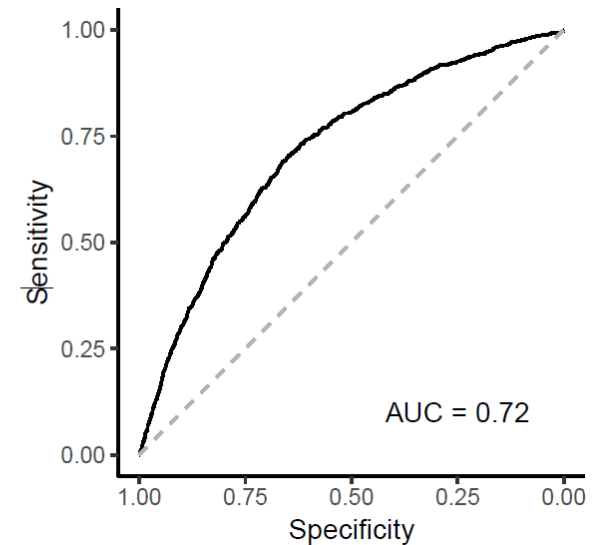

Taustaa: MyrskyPuu

MyrskyPuu: tuotetaan korkean resoluution tuulituhoriskikartat Suomelle

Tuulituhohavainnot VMI aineistosta

Aineisto VMI11 mittauksesta jaksolta 2009 - 2013

Tässä tutkimuksessa käytimme

- 41 397** VMI koealaa metsästä, joissa
 - **1 070** koealaa joissa oli tuulituhoh (0-5 v aikana)
 - **~ 2.6%** koealaa joissa tuulituhoh

Kartan testaaminen

= toimiiko se ?

Testaaminen uudella VMI aineistolla

Verrataan karttatuotetta VMI12 maastomittauksiin

- Tuulituhojen kanssa
- Ilman tuulituhoja

Kiitos !

#MyrskyPuu
#StormTree

SUOMEN METSÄSÄÄTIÖ