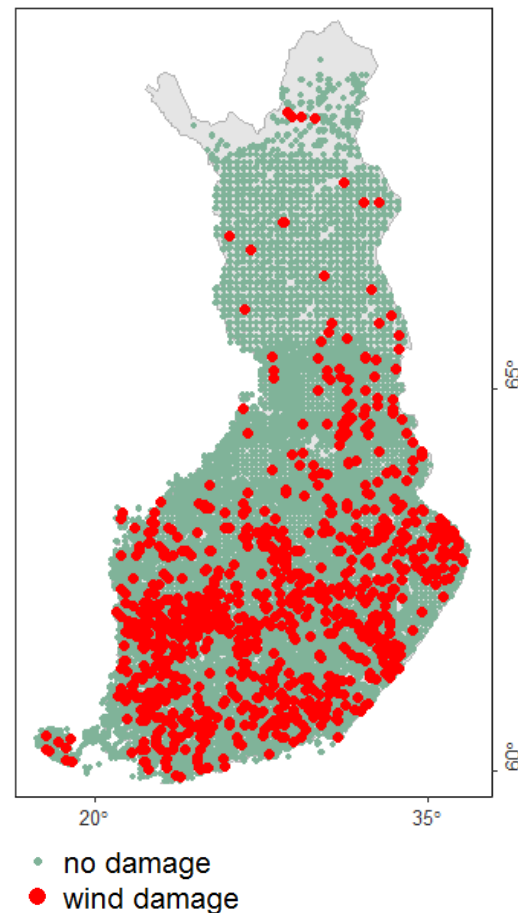

MyrskyPuu – tutkimus

Alexi Lehtonen, Susanne Suvanto & Mikko
Peltoniemi

Natural Resources Institute Finland (Luke)

SUOMEN METSÄSÄÄTIÖ

Taustaa: MyrskyPuu

- **Ilmasto muuttuu**
 - Routajakso lyhenee, tuulituhoriskit kasvavat
- **Kiertoajan pidentäminen on yksi keino hillitä ilmaston muutosta**
 - Tuhoriskit kasvavat puuston järeytyessä. On tärkeää että kykenemme määrittämään tuhoriskit puuston järeyden mukaan
- **Tuhoille alttiit metsät ovat ”moniongelmaisia”**
 - Mallitamme parhaillaan metsien lumituhoja – karttatuote on tulossa
 - Seuraavaksi aloitamme tyvilahon mallintamisen – rahoitusta kaivataan

Taustaa: MyrskyPuu

MyrskyPuu: tuotetaan korkean resoluution tuulituhoriskikartat Suomelle

Tuulituhohavainnot VMI aineistosta

Aineisto VMI11 mittauksesta jaksolta 2009 - 2013

Tässä tutkimuksessa käytimme

- 41 397** VMI koealaa metsästä, joissa
 - **1 070** koealaa joissa oli tuulituhoh (0-5 v aikana)
 - **~ 2.6%** koealaa joissa tuulituhoh