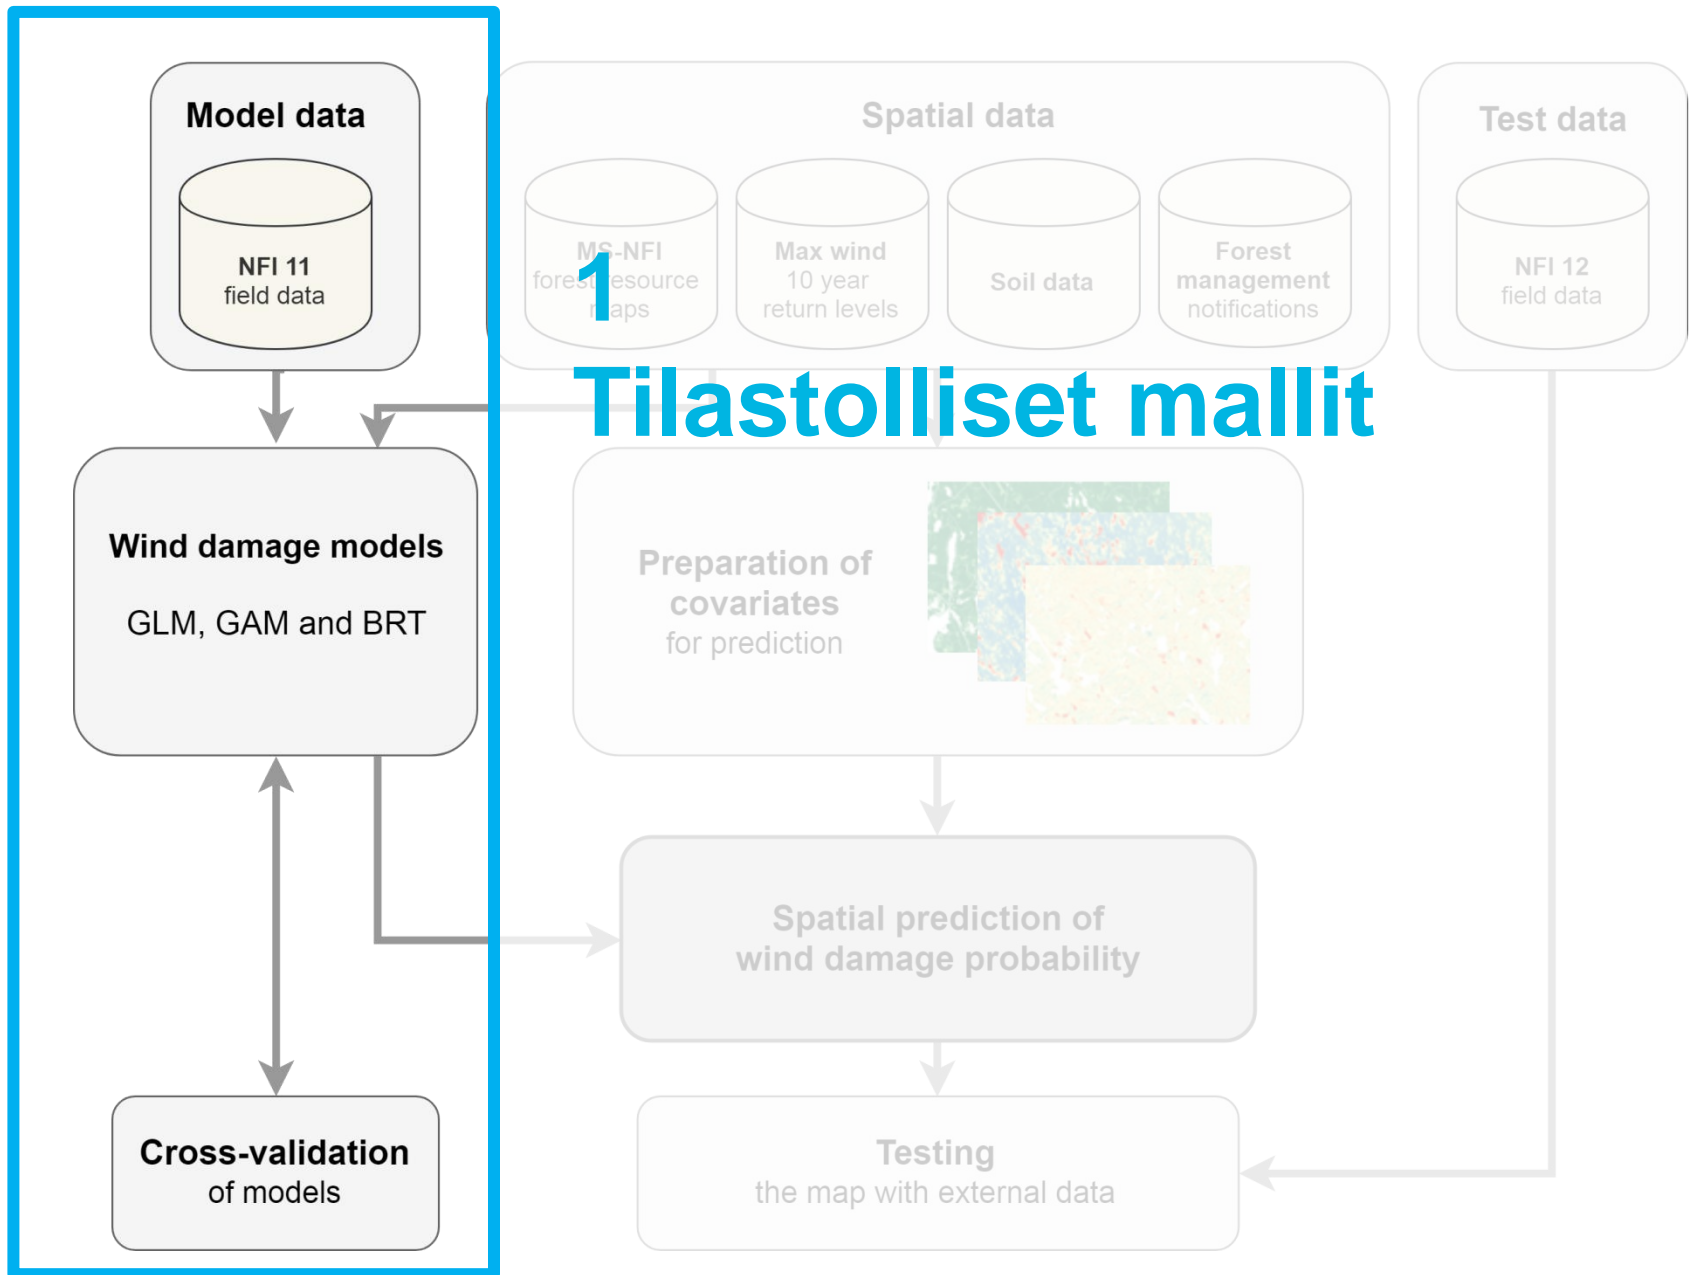

MyrskyPuu – tutkimus

Alexi Lehtonen, Susanne Suvanto & Mikko
Peltoniemi

Natural Resources Institute Finland (Luke)

SUOMEN METSÄSÄÄTIÖ

Taustaa: MyrskyPuu

- **Ilmasto muuttuu**
 - Routajakso lyhenee, tuulituhoriskit kasvavat
- **Kiertoajan pidentäminen on yksi keino hillitä ilmaston muutosta**
 - Tuhoriskit kasvavat puuston järeytyessä. On tärkeää että kykenemme määrittämään tuhoriskit puuston järeyden mukaan
- **Tuhoille alttiit metsät ovat ”moniongelmaisia”**
 - Mallitamme parhaillaan metsien lumituhoja – karttatuote on tulossa
 - Seuraavaksi aloitamme tyvilahon mallintamisen – rahoitusta kaivataan

Taustaa: MyrskyPuu

MyrskyPuu: tuotetaan korkean resoluution tuulituhoriskikartat Suomelle

Tuulituhohavainnot VMI aineistosta

Aineisto VMI11 mittauksesta jaksolta 2009 - 2013

Tässä tutkimuksessa käytimme

- 41 397** VMI koealaa metsästä, joissa
 - **1 070** koealaa joissa oli tuulituhoh (0-5 v aikana)
 - **~ 2.6%** koealaa joissa tuulituhoh

Tilastollinen mallinnus ja koneoppiminen

Generalized linear mixed models (GLM)

- Fully parametric models (logistic regression model)

Generalized linear additive models (GAM)

- Accounting for non-linearity with non-parametric smoothing splines