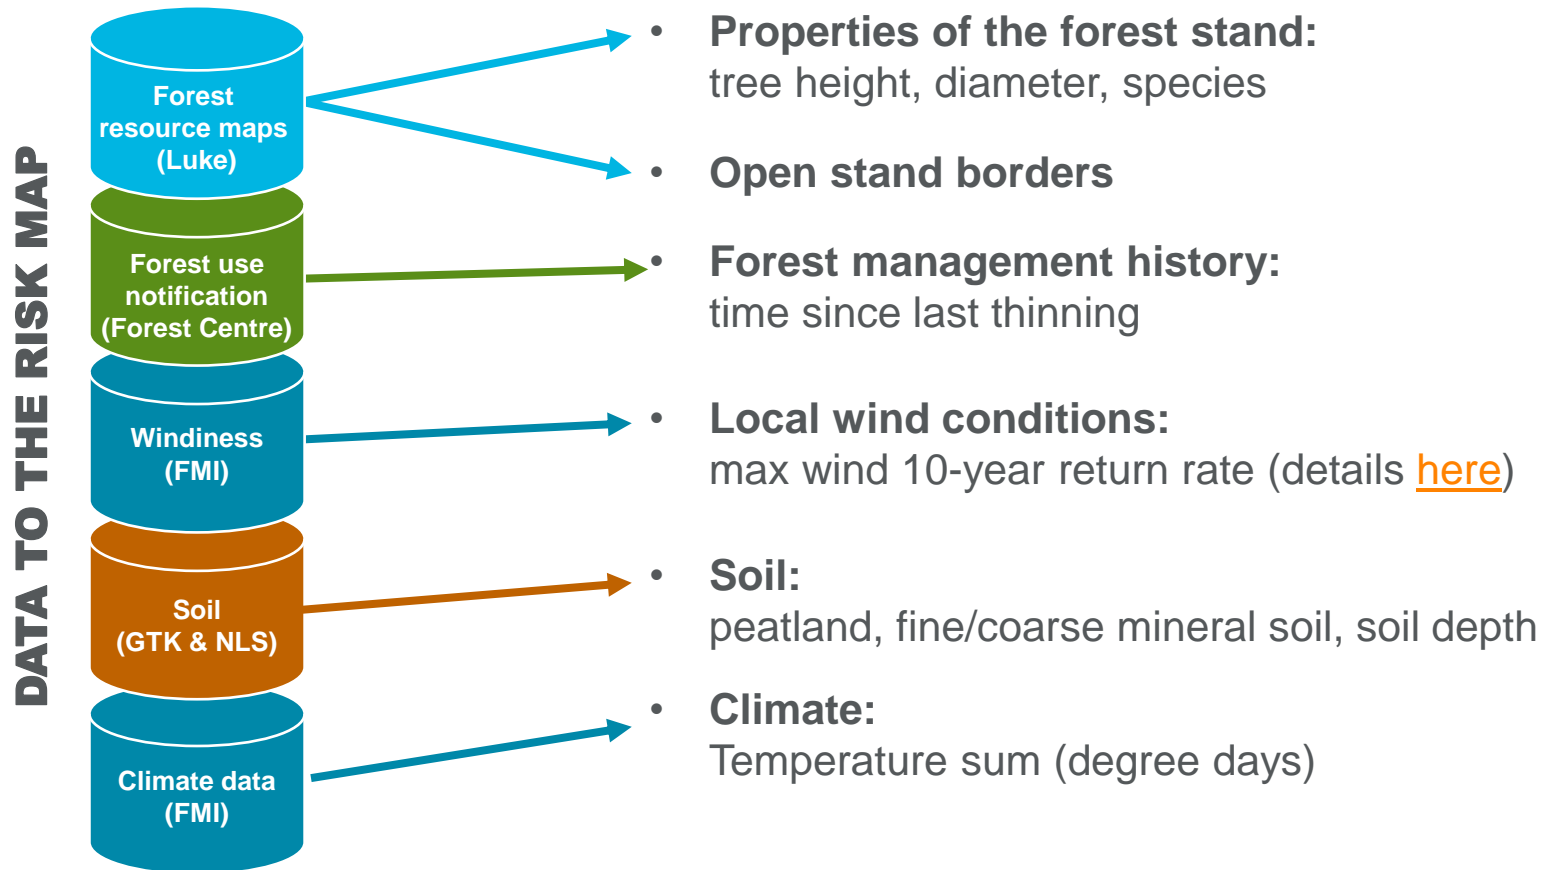

MyrskyPuu – tutkimus

Alexi Lehtonen, Susanne Suvanto & Mikko
Peltoniemi

Natural Resources Institute Finland (Luke)

SUOMEN METSÄSÄÄTIÖ

Taustaa: MyrskyPuu

- **Ilmasto muuttuu**
 - Routajakso lyhenee, tuulituhoriskit kasvavat
- **Kiertoajan pidentäminen on yksi keino hillitä ilmaston muutosta**
 - Tuhoriskit kasvavat puuston järeytyessä. On tärkeää että kykenemme määrittämään tuhoriskit puuston järeyden mukaan
- **Tuhoille alttiit metsät ovat ”moniongelmaisia”**
 - Mallitamme parhaillaan metsien lumituhoja – karttatuote on tulossa
 - Seuraavaksi aloitamme tyvilahon mallintamisen – rahoitusta kaivataan

10-fold stratified cross-validation

→ **GLM malli valittiin kartan tekemiseen**

2

Kartta

GIS aineisto malliennusteiden laadintaan

Spatiaaliset ennusteet tuhoriskille

TUULITUHORISKIKARTTA

3