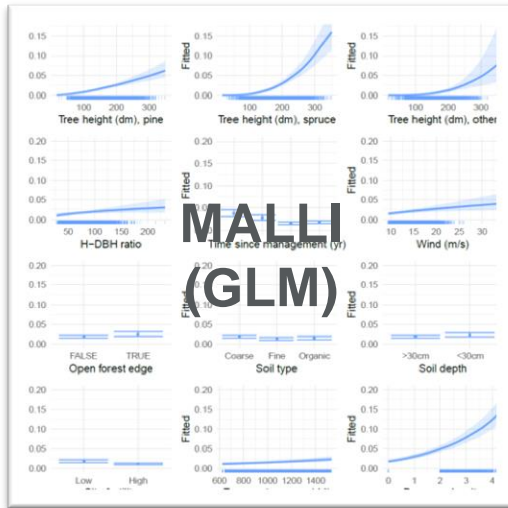

Taustaa: MyrskyPuu

MyrskyPuu: tuotetaan korkean resoluution tuulituhoriskikartat Suomelle

Tuulituhohavainnot VMI aineistosta

Aineisto VMI11 mittauksesta jaksolta 2009 - 2013

Tässä tutkimuksessa käytimme

- 41 397** VMI koealaa metsästä, joissa
 - **1 070** koealaa joissa oli tuulituhoh (0-5 v aikana)
 - **~ 2.6%** koealaa joissa tuulituhoh

Boosted regression trees (BRT)

- Ensembles of regression trees

Lisää

- Joustavuutta
- Kykyä huomioida epälineaarisuutta
- Ylisovittamisen riski

Malliennusteen vaste eri muuttujien suhteen

GLM

Ristiinvalidoinnin tulokset

10-fold stratified cross-validation

→ **GLM malli valittiin kartan tekemiseen**

2

Kartta

GIS aineisto malliennusteiden laadintaan

Spatiaaliset ennusteet tuhoriskille

TUULITUHORISKIKARTTA

3

Kartan testaaminen

= toimiiko se ?

Testaaminen uudella VMI aineistolla

Verrataan karttatuotetta VMI12 maastomittauksiin

- Tuulituhojen kanssa
- Ilman tuulituhoja

Kiitos !

#MyrskyPuu
#StormTree

SUOMEN METSÄSÄÄTIÖ