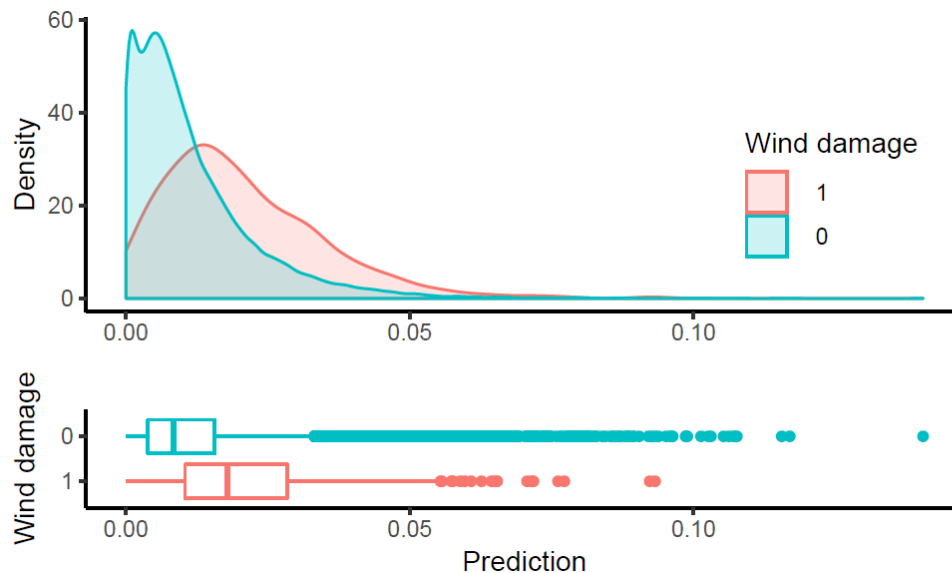

MyrskyPuu – tutkimus

Alexi Lehtonen, Susanne Suvanto & Mikko
Peltoniemi

Natural Resources Institute Finland (Luke)

SUOMEN METSÄSÄÄTIÖ

Taustaa: MyrskyPuu

- **Ilmasto muuttuu**
 - Routajakso lyhenee, tuulituhoriskit kasvavat
- **Kiertoajan pidentäminen on yksi keino hillitä ilmaston muutosta**
 - Tuhoriskit kasvavat puuston järeytyessä. On tärkeää että kykenemme määrittämään tuhoriskit puuston järeyden mukaan
- **Tuhoille alttiit metsät ovat ”moniongelmaisia”**
 - Mallitamme parhaillaan metsien lumituhoja – karttatuote on tulossa
 - Seuraavaksi aloitamme tyvilahon mallintamisen – rahoitusta kaivataan

Kartan testaaminen

= toimiiko se ?

Testaaminen uudella VMI aineistolla

Verrataan karttatuotetta VMI12 maastomittauksiin

- Tuulituhojen kanssa
- Ilman tuulituhoja

Kiitos !

#MyrskyPuu
#StormTree

SUOMEN METSÄSÄÄTIÖ