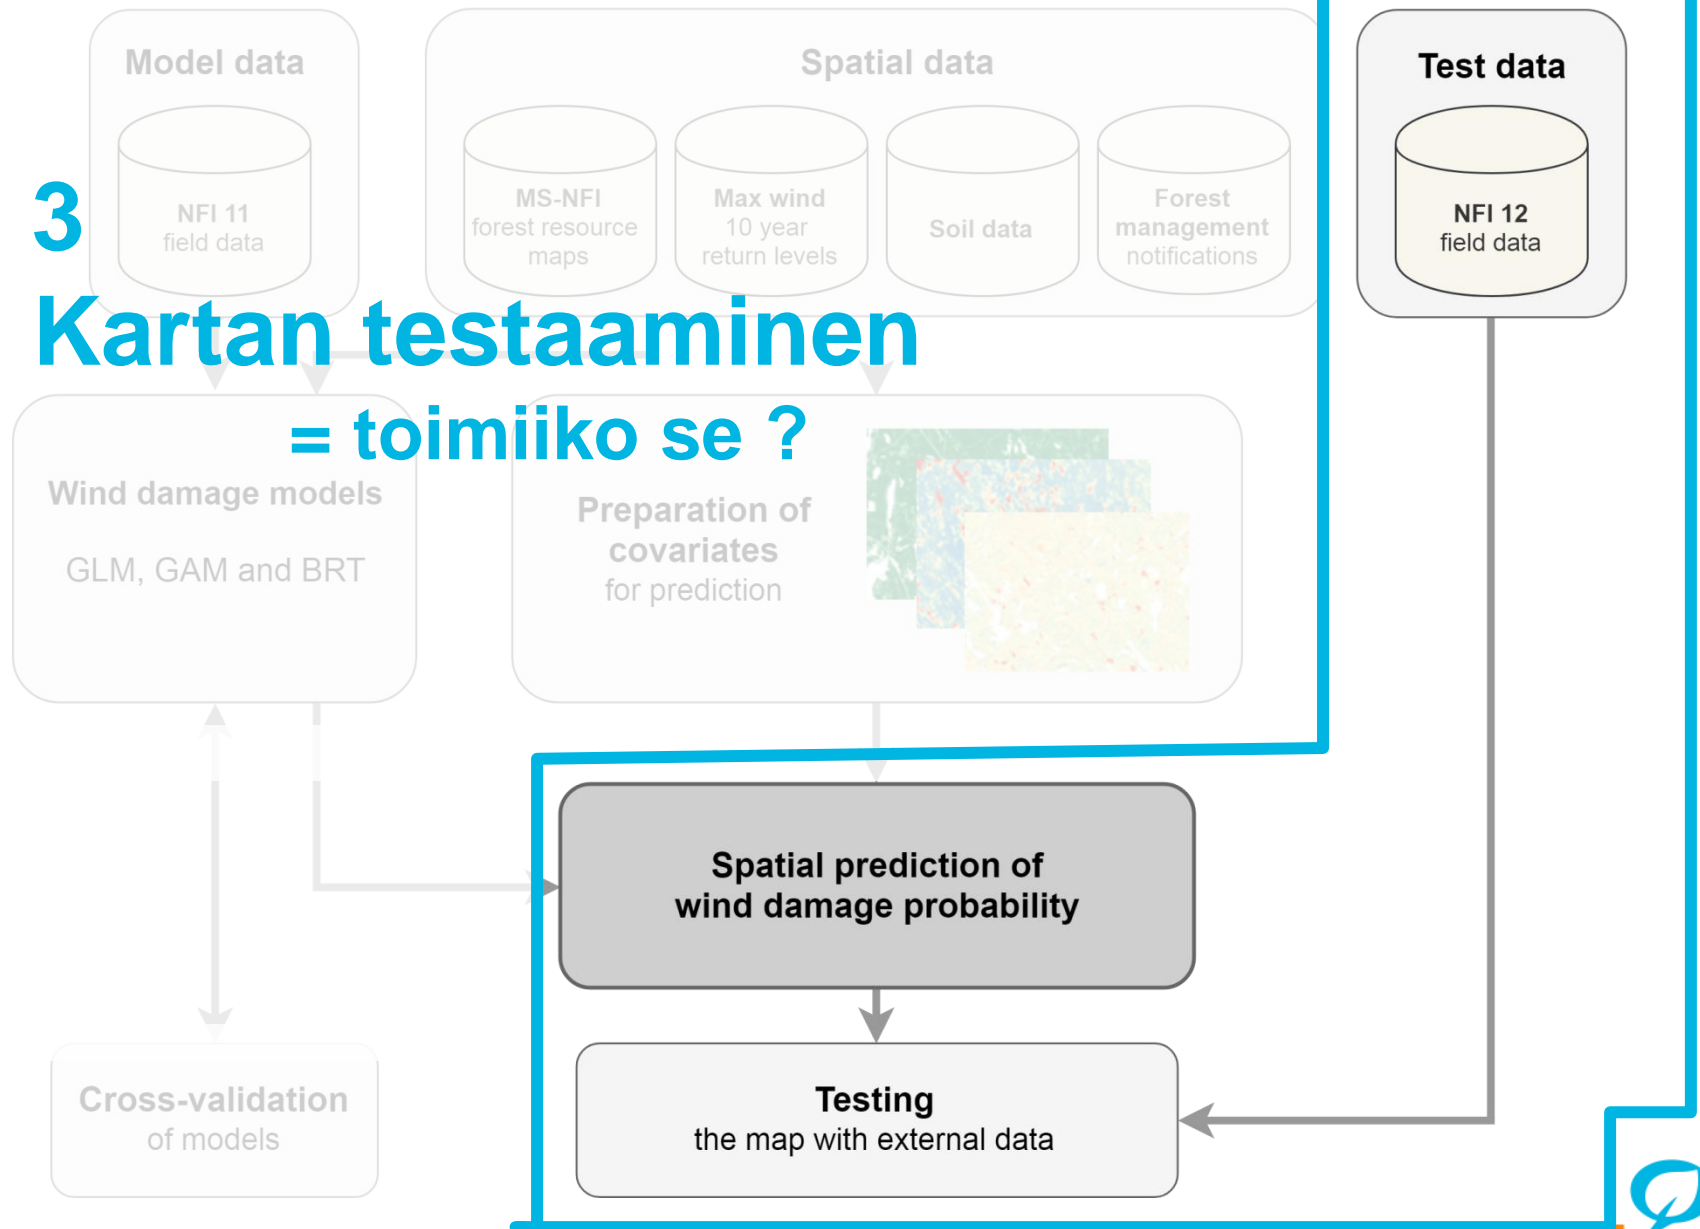

3

Kartan testaaminen

= toimiiko se ?