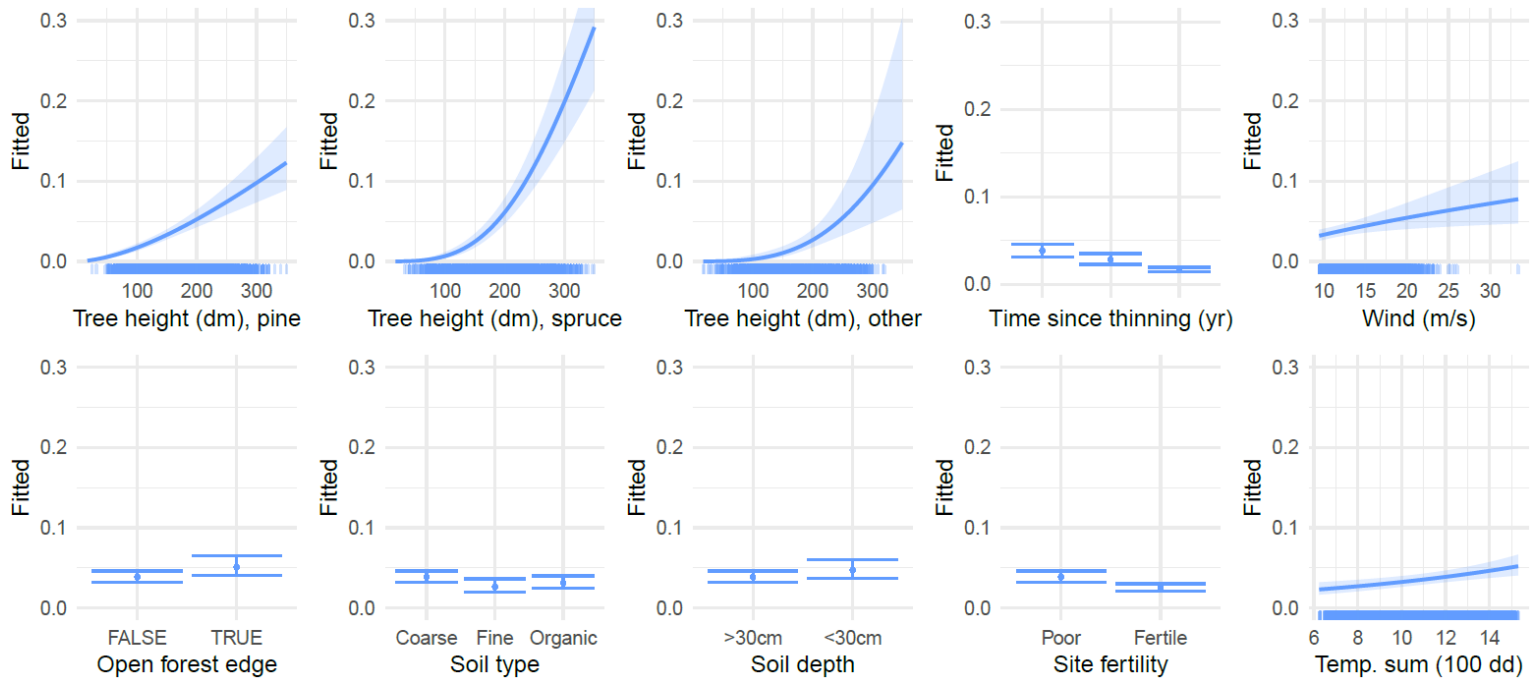

Boosted regression trees (BRT)

- Ensembles of regression trees

Lisää

- Joustavuutta
- Kykyä huomioida epälineaarisuutta
- Ylisovittamisen riski

Malliennusteen vaste eri muuttujien suhteen

GLM

Ristiinvalidoinnin tulokset