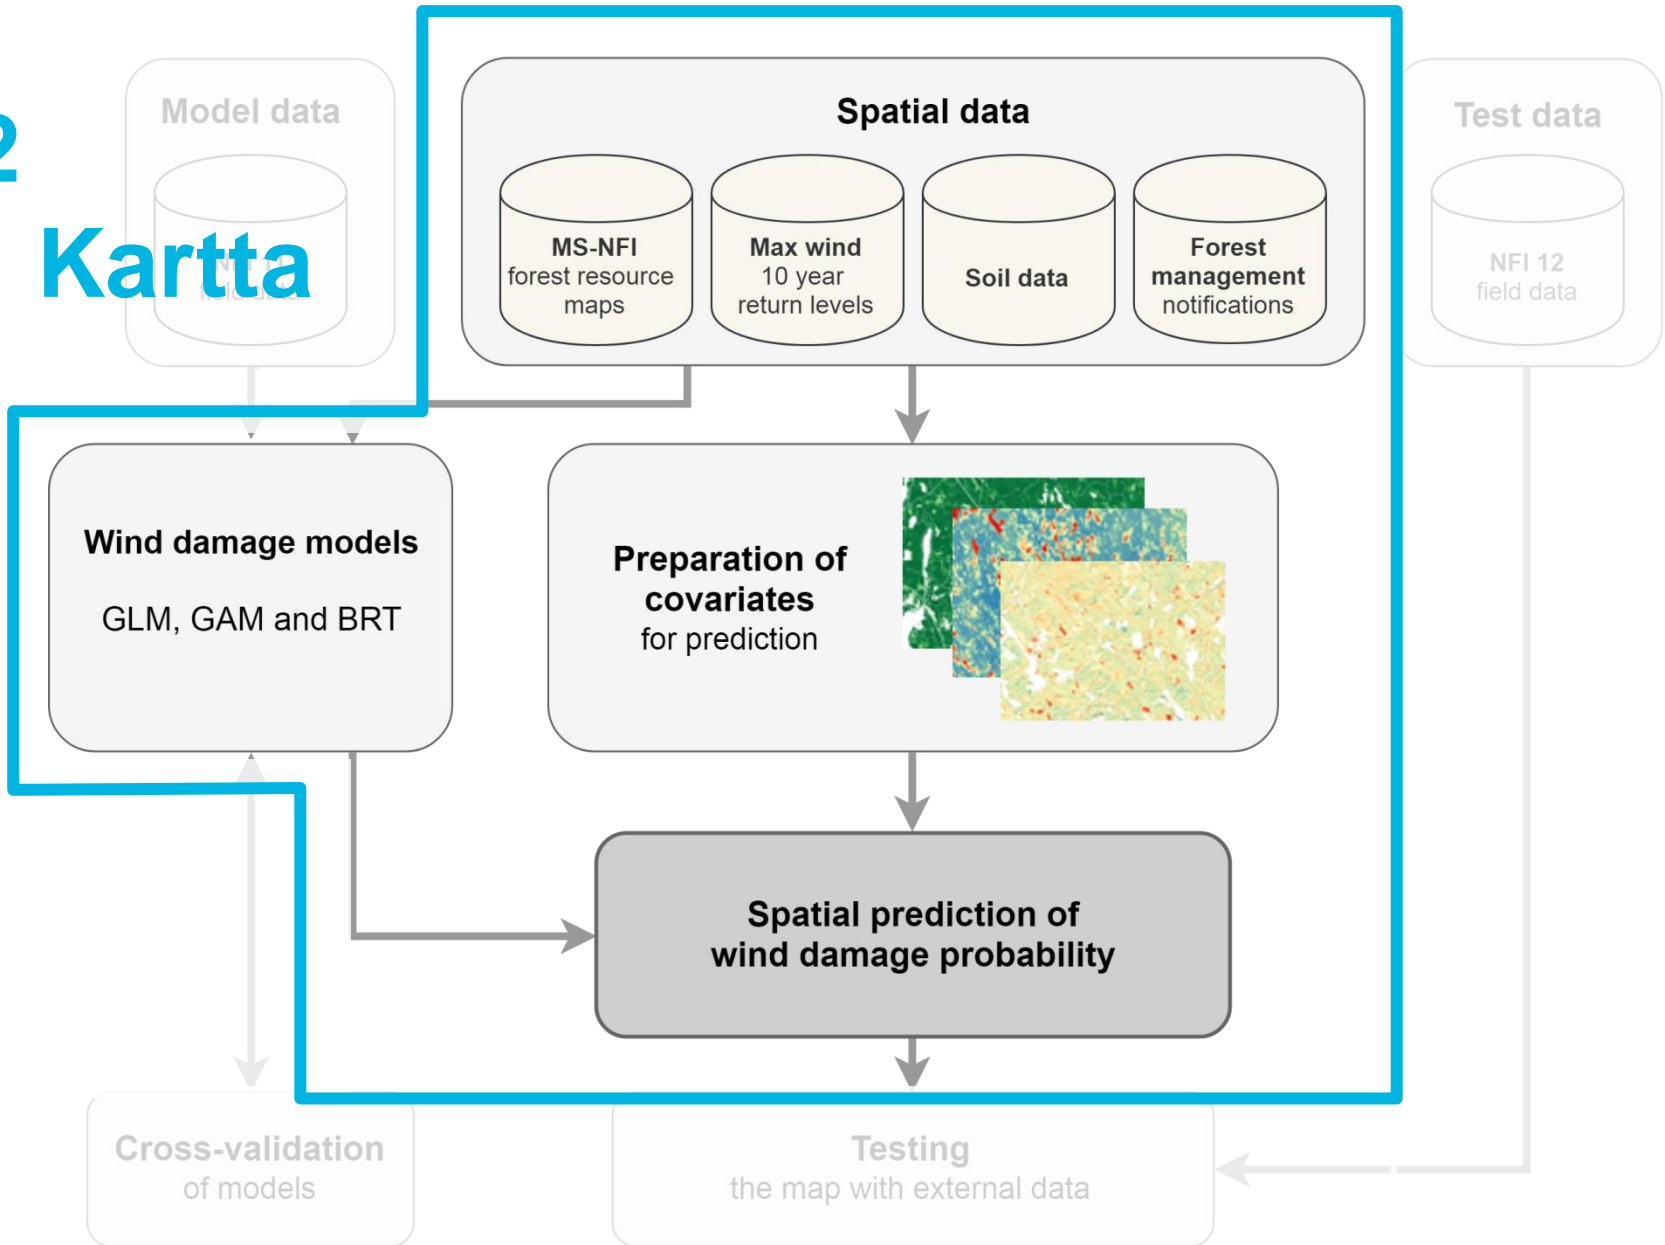

MyrskyPuu – tutkimus

Alexi Lehtonen, Susanne Suvanto & Mikko
Peltoniemi

Natural Resources Institute Finland (Luke)

SUOMEN METSÄSÄÄTIÖ

Taustaa: MyrskyPuu

- **Ilmasto muuttuu**
 - Routajakso lyhenee, tuulituhoriskit kasvavat
- **Kiertoajan pidentäminen on yksi keino hillitä ilmaston muutosta**
 - Tuhoriskit kasvavat puuston järeytyessä. On tärkeää että kykenemme määrittämään tuhoriskit puuston järeyden mukaan
- **Tuhoille alttiit metsät ovat ”moniongelmaisia”**
 - Mallitamme parhaillaan metsien lumituhoja – karttatuote on tulossa
 - Seuraavaksi aloitamme tyvilahon mallintamisen – rahoitusta kaivataan

Taustaa: MyrskyPuu

MyrskyPuu: tuotetaan korkean resoluution tuulituhoriskikartat Suomelle

Tuulituhohavainnot VMI aineistosta

Aineisto VMI11 mittauksesta jaksolta 2009 - 2013

Tässä tutkimuksessa käytimme

- 41 397** VMI koealaa metsästä, joissa
 - **1 070** koealaa joissa oli tuulituhoh (0-5 v aikana)
 - **~ 2.6%** koealaa joissa tuulituhoh

Boosted regression trees (BRT)

- Ensembles of regression trees

Lisää

- Joustavuutta
- Kykyä huomioida epälineaarisuutta
- Ylisovittamisen riski

Malliennusteen vaste eri muuttujien suhteen

GLM

Ristiinvalidoinnin tulokset

10-fold stratified cross-validation

→ **GLM malli valittiin kartan tekemiseen**

2

Kartta

GIS aineisto malliennusteiden laadintaan

Spatiaaliset ennusteet tuhoriskille

TUULITUHORISKIKARTTA

3