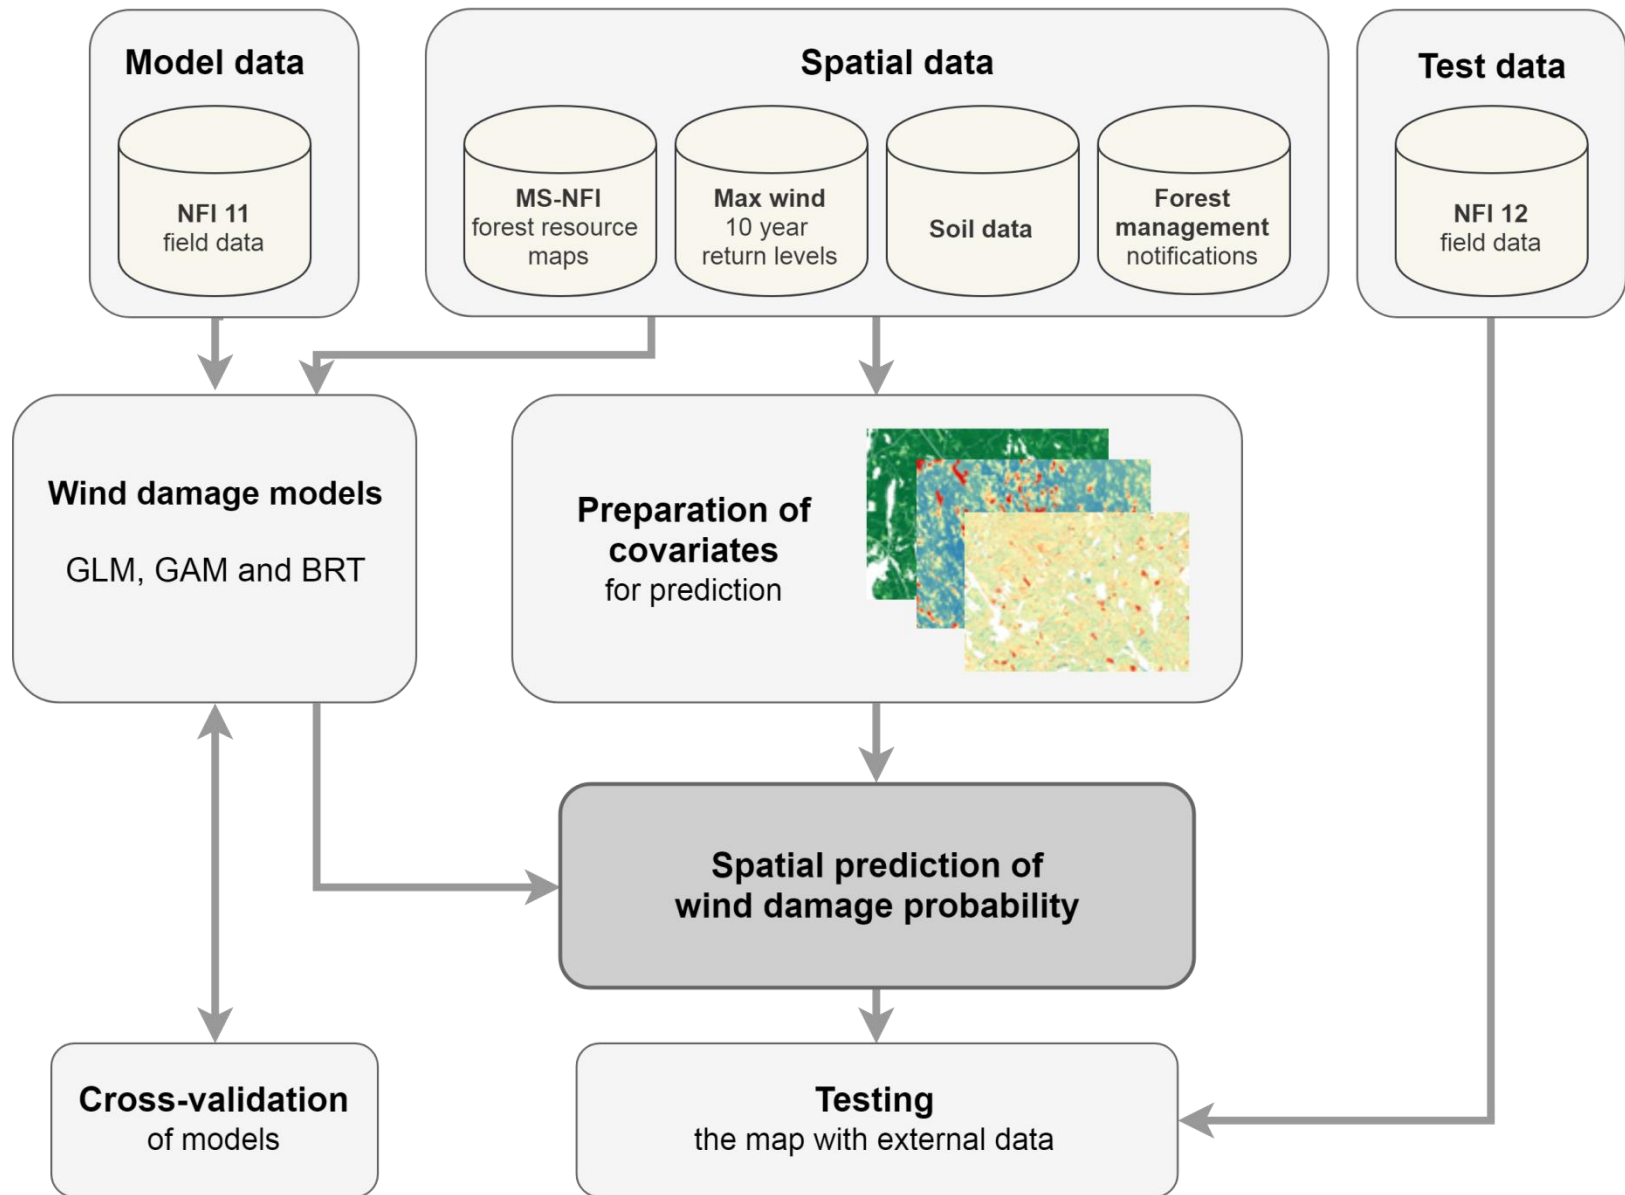

MyrskyPuu – tutkimus

Alexi Lehtonen, Susanne Suvanto & Mikko
Peltoniemi

Natural Resources Institute Finland (Luke)

SUOMEN METSÄSÄÄTIÖ

Taustaa: MyrskyPuu

- **Ilmasto muuttuu**
 - Routajakso lyhenee, tuulituhoriskit kasvavat
- **Kiertoajan pidentäminen on yksi keino hillitä ilmaston muutosta**
 - Tuhoriskit kasvavat puuston järeytyessä. On tärkeää että kykenemme määrittämään tuhoriskit puuston järeyden mukaan
- **Tuhoille alttiit metsät ovat ”moniongelmaisia”**
 - Mallitamme parhaillaan metsien lumituhoja – karttatuote on tulossa
 - Seuraavaksi aloitamme tyvilahon mallintamisen – rahoitusta kaivataan

Taustaa: MyrskyPuu

MyrskyPuu: tuotetaan korkean resoluution tuulituhoriskikartat Suomelle

Tuulituhohavainnot VMI aineistosta

Aineisto VMI11 mittauksesta jaksolta 2009 - 2013

Tässä tutkimuksessa käytimme

- 41 397** VMI koealaa metsästä, joissa
 - **1 070** koealaa joissa oli tuulituhoh (0-5 v aikana)
 - **~ 2.6%** koealaa joissa tuulituhoh

Tilastollinen mallinnus ja koneoppiminen

Generalized linear mixed models (GLM)

- Fully parametric models (logistic regression model)

Generalized linear additive models (GAM)

- Accounting for non-linearity with non-parametric smoothing splines

Boosted regression trees (BRT)

- Ensembles of regression trees

Lisää

- Joustavuutta
- Kykyä huomioida epälineaarisuutta
- Ylisovittamisen riski

Malliennusteen vaste eri muuttujien suhteen

GLM

Ristiinvalidoinnin tulokset