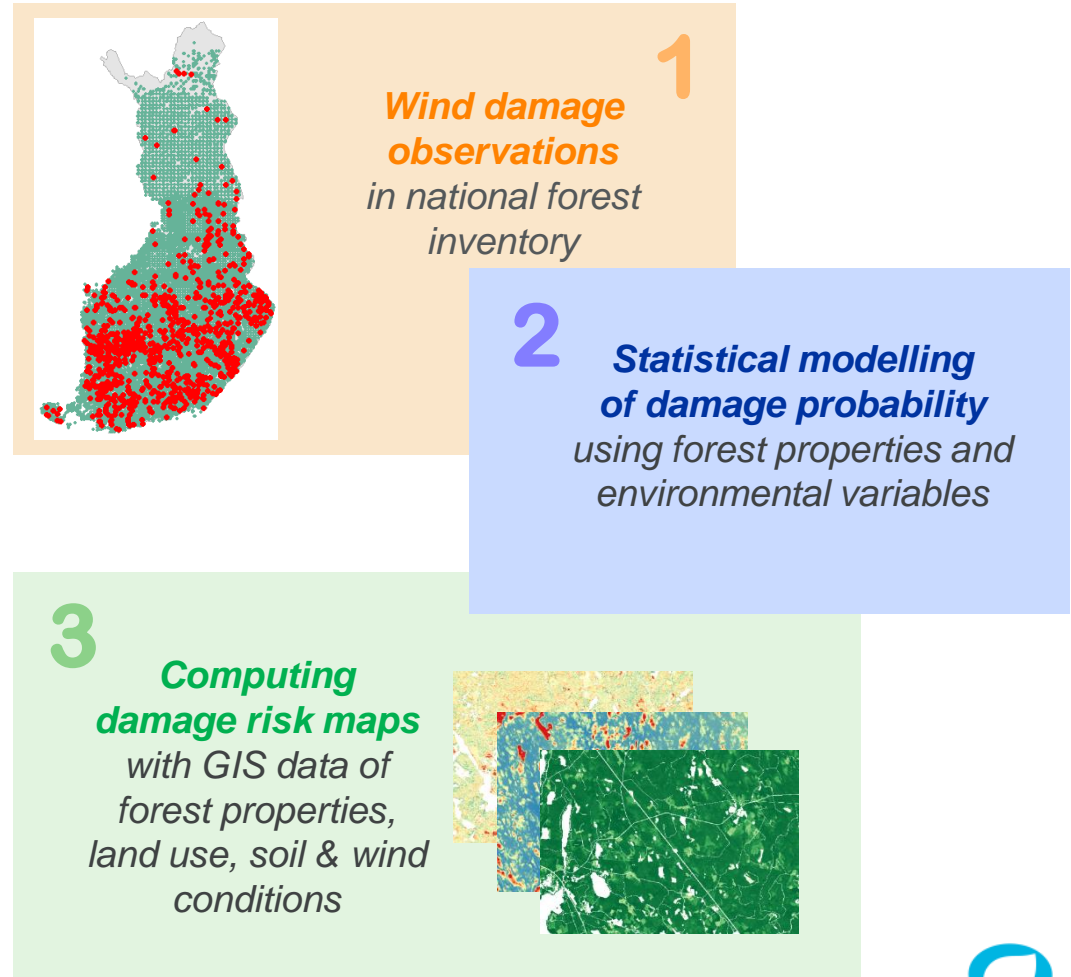

MyrskyPuu – tutkimus

Alexi Lehtonen, Susanne Suvanto & Mikko
Peltoniemi

Natural Resources Institute Finland (Luke)

SUOMEN METSÄSÄÄTIÖ

Taustaa: MyrskyPuu

- **Ilmasto muuttuu**
 - Routajakso lyhenee, tuulituhoriskit kasvavat
- **Kiertoajan pidentäminen on yksi keino hillitä ilmaston muutosta**
 - Tuhoriskit kasvavat puuston järeytyessä. On tärkeää että kykenemme määrittämään tuhoriskit puuston järeyden mukaan
- **Tuhoille alttiit metsät ovat ”moniongelmaisia”**
 - Mallitamme parhaillaan metsien lumituhoja – karttatuote on tulossa
 - Seuraavaksi aloitamme tyvilahon mallintamisen – rahoitusta kaivataan

Taustaa: MyrskyPuu

MyrskyPuu: tuotetaan korkean resoluution tuulituhoriskikartat Suomelle

Tuulituhohavainnot VMI aineistosta

Aineisto VMI11 mittauksesta jaksolta 2009 - 2013

Tässä tutkimuksessa käytimme

- 41 397** VMI koealaa metsästä, joissa
 - **1 070** koealaa joissa oli tuulituhoh (0-5 v aikana)
 - **~ 2.6%** koealaa joissa tuulituhoh

Luke

NATURAL RESOURCES
INSTITUTE FINLAND