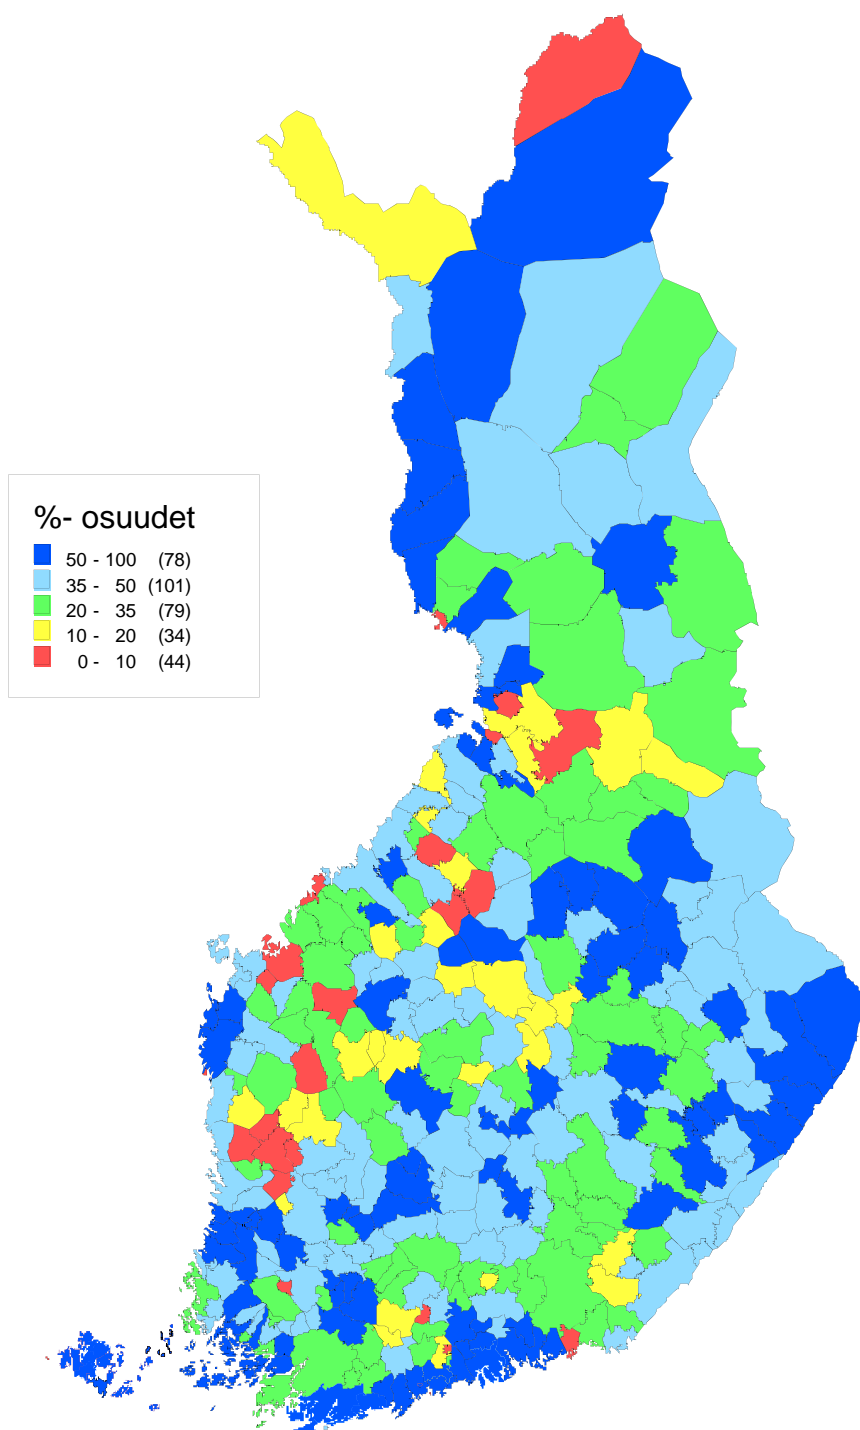

Menekinedistämismaksut Suomen Metsäsäätiölle

%- osuus puukauppojen lukumääristä kunnittain
1.1. – 31.12.2010

16.3.2011

Lähde: Metsäteollisuus ry